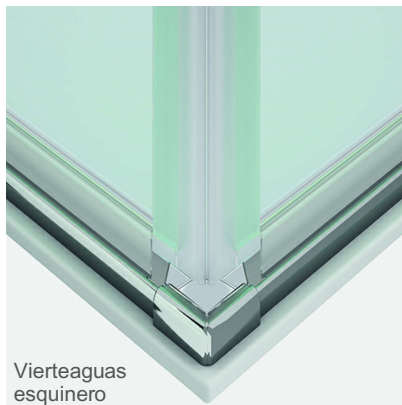

## Angular ducha especial cuatro hojas abatibles 180° sistema de bisagras

Blanco brillo  Plata alto brillo  Negro mate 

Altura: 1950 mm.  
 Vidrio: UNE-EN 12150-2  
 Espesor vidrio: 6 mm.  
 Perfilera: Aluminio (Aleación 6063 y 6463)  
 Blanco, plata alto brillo y negro mate  
 Tiradores: Aleación de Zamak  
 Acabado superficial blanco, cromado y negro mate  
 Accesorios: Aleación de Zamak  
 Acabado superficial blanco, cromado y negro mate  
 Remates: Aleación de Zamak  
 Vierteaguas: Acabado superficial blanco, cromado y negro mate  
 Cierre: Magnético  
 Tipo puertas: Abatibles  
 EkoClean: Tratamiento de fácil limpieza (Opcional)  
 Producto: Hasta 1000 mm.

Mampara de ducha a medida que ofrece una solución de cuatro hojas abatibles con vidrio templado de seguridad de 6 mm. de espesor con giro pared de 90° interior + 90° exterior divididas a dos alturas, la altura inferior a 800 mm. desde el suelo.

La altura de la hoja inferior de 800 mm. se podrá modificar a la altura que el cliente solicite.

No reversible.

Altura máxima 2100 mm.

Tirador 18

Vierteaguas esquinero

Sistema de elevación