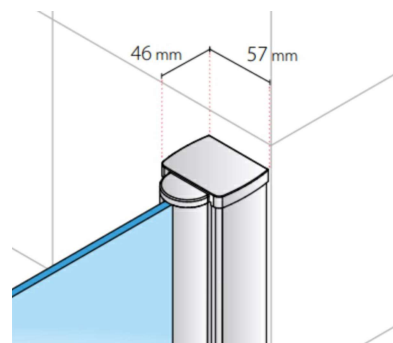

## Angular ducha especial cuatro hojas abatibles 180° sistema de bisagras

Blanco brillo  Plata alto brillo  Negro mate 

Altura: 1950 mm.  
 Vidrio: UNE-EN 12150-2  
 Espesor vidrio: 6 mm.  
 Perfilera: Aluminio (Aleación 6063 y 6463)  
 Blanco, plata alto brillo y negro mate  
 Tiradores: Aleación de Zamak  
 Acabado superficial blanco, cromado y negro mate  
 Accesorios: Aleación de Zamak  
 Acabado superficial blanco, cromado y negro mate  
 Remates: Aleación de Zamak  
 Vierteaguas: Acabado superficial blanco, cromado y negro mate  
 Cierre: Magnético  
 Tipo puertas: Abatibles  
 EkoClean: Tratamiento de fácil limpieza (Opcional)  
 Producto: Hasta 1000 mm.

Mampara de ducha a medida que ofrece una solución de cuatro hojas abatibles con vidrio templado de seguridad de 6 mm. de espesor con giro pared de 90° interior + 90° exterior divididas a dos alturas, la altura inferior a 800 mm. desde el suelo.

La altura de la hoja inferior de 800 mm. se podrá modificar a la altura que el cliente solicite.

No reversible.

Altura máxima 2100 mm.

Tirador 18

Vierteaguas esquinero

Sistema de elevación