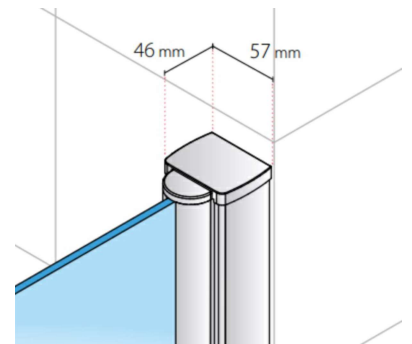

## Frontal ducha especial cuatro hojas abatibles 180° sistema de bisagras + 1 LF

Blanco  
brillo 

Plata  
alto brillo 

Negro  
mate 

Altura:	1950 mm.
Vidrio:	UNE-EN 12150-2
Espesor vidrio:	6 mm.
Perfilería:	Aluminio (Aleación 6063 y 6463) Blanco, plata alto brillo y negro mate
Tiradores:	Aleación de Zamak Acabado superficial blanco, cromado y negro mate
Accesorios:	Aleación de Zamak Acabado superficial blanco, cromado y negro mate
Remates	Aleación de Zamak
Vierteaguas:	Acabado superficial blanco, cromado y negro mate
Cierre:	Magnético
Tipo puertas:	Abatibles
EkoClean:	Tratamiento de fácil limpieza (Opcional)
Producto:	Hasta 1400 mm. Lateral: Hasta 800 mm.

Mampara de ducha a medida que ofrece una solución de cuatro hojas abatibles con vidrio templado de seguridad de 6 mm. de espesor con giro pared de 90° interior + 90° exterior divididas a dos alturas, la altura inferior a 800 mm. desde el suelo y un lateral fijo con vidrio templado de seguridad de 6 mm. de espesor.

La altura de la hoja inferior de 800 mm. se podrá modificar a la altura que el cliente solicite.

Este producto se podrá modificar las medidas de fijo y hoja a petición del cliente.

Indicar lado de fijación del lateral fijo (izquierda/derecha).

No reversible.

Altura máxima 2100 mm.

Tirador 18

Tensor universal a pared

Junio 2025

REV:2