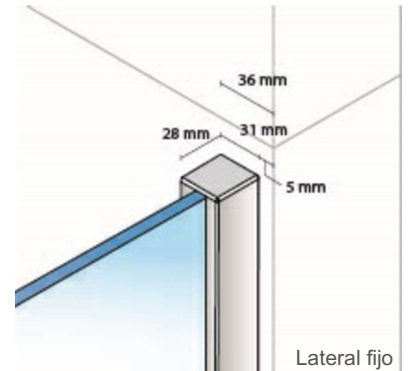

## Frontal ducha especial cuatro hojas abatibles 180° sistema de bisagras + 1 LF

Blanco  
brillo 

Plata  
alto brillo 

Negro  
mate 

Altura:	1950 mm.
Vidrio:	UNE-EN 12150-2
Espesor vidrio:	6 mm.
Perfilería:	Aluminio (Aleación 6063 y 6463) Blanco, plata alto brillo y negro mate
Tiradores:	Aleación de Zamak Acabado superficial blanco, cromado y negro mate
Accesorios:	Aleación de Zamak Acabado superficial blanco, cromado y negro mate
Remates	Aleación de Zamak
Vierteaguas:	Acabado superficial blanco, cromado y negro mate
Cierre:	Magnético
Tipo puertas:	Abatibles
EkoClean:	Tratamiento de fácil limpieza (Opcional)
Producto:	Hasta 1400 mm. Lateral: Hasta 800 mm.

Mampara de ducha a medida que ofrece una solución de cuatro hojas abatibles con vidrio templado de seguridad de 6 mm. de espesor con giro pared de 90° interior + 90° exterior divididas a dos alturas, la altura inferior a 800 mm. desde el suelo y un lateral fijo con vidrio templado de seguridad de 6 mm. de espesor.

La altura de la hoja inferior de 800 mm. se podrá modificar a la altura que el cliente solicite.

Este producto se podrá modificar las medidas de fijo y hoja a petición del cliente.

Indicar lado de fijación del lateral fijo (izquierda/derecha).

No reversible.

Altura máxima 2100 mm.

Tirador 18

Tensor universal a pared

Junio 2025

REV:2