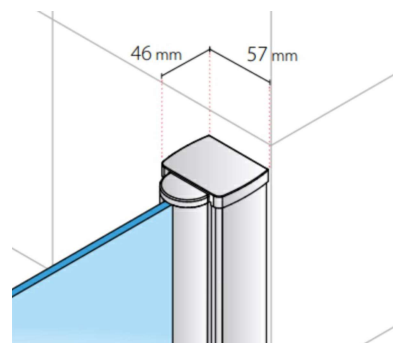

## Frontal ducha especial cuatro hojas abatibles 180° sistema de bisagras

Blanco brillo  Plata alto brillo  Negro mate 

Altura: 1950 mm.  
 Vidrio: UNE-EN 12150-2  
 Espesor vidrio: 6 mm.  
 Perfilera: Aluminio (Aleación 6063 y 6463)  
 Blanco, plata alto brillo y negro mate  
 Tiradores: Aleación de Zamak  
 Acabado superficial blanco, cromado y negro mate  
 Accesorios: Aleación de Zamak  
 Acabado superficial blanco, cromado y negro mate  
 Remates: Aleación de Zamak  
 Vierteaguas: Acabado superficial blanco, cromado y negro mate  
 Cierre: Magnético  
 Tipo puertas: Abatibles  
 EkoClean: Tratamiento de fácil limpieza (Opcional)  
 Producto: Hasta 1400 mm.

Mampara de ducha a medida que ofrece una solución de cuatro hojas abatibles con vidrio templado de seguridad de 6 mm. de espesor con giro pared de 90° interior + 90° exterior divididas a dos alturas, la altura inferior a 800 mm. desde el suelo.

La altura de la hoja inferior de 800 mm. se podrá modificar a la altura que el cliente solicite.

No reversible.

Anchura máxima 1800 mm.

Altura máxima 2100 mm.

Tirador 18