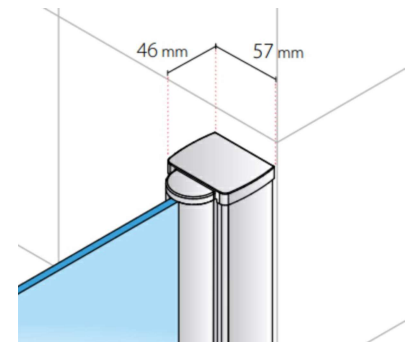

## Frontal ducha especial dos hojas abatibles 180° sistema de bisagras + 1LF

Blanco  
brillo 

Plata  
alto brillo 

Negro  
mate 

Altura:	1950 mm.
Vidrio:	UNE-EN 12150-2
Espesor vidrio:	6 mm.
Perfilería:	Aluminio (Aleación 6063 y 6463) Blanco, plata alto brillo y negro mate
Tiradores:	Aleación de Zamak Acabado superficial blanco, cromado y negro mate
Accesorios:	Aleación de Zamak Acabado superficial blanco, cromado y negro mate
Remates	Aleación de Zamak
Vierteaguas:	Acabado superficial blanco, cromado y negro mate
Cierre:	Magnético
Tipo puertas:	Abatibles
EkoClean:	Tratamiento de fácil limpieza (Opcional)
Producto:	Desde 620 mm. hasta 1000 mm. Lateral: Hasta 800 mm.

Mampara de ducha a medida que ofrece una solución de dos hojas abatibles con vidrio templado de seguridad de 6 mm. de espesor con giro pared de 90° interior + 90° exterior divididas a dos alturas, la altura inferior a 800 mm. desde el suelo y un lateral fijo con vidrio templado de seguridad de 6 mm. de espesor.

La altura de la hoja inferior de 800 mm. se podrá modificar a la altura que el cliente solicite.

Este producto se podrá modificar las medidas de fijo y hoja a petición del cliente.

Medida mínima del fijo de 200 mm.

Indicar lado de fijación (izquierda/derecha).

No reversible.

Altura máxima 2100 mm.

Tirador 18

Sistema de elevación

Tensor universal a pared

Junio 2025

REV:2