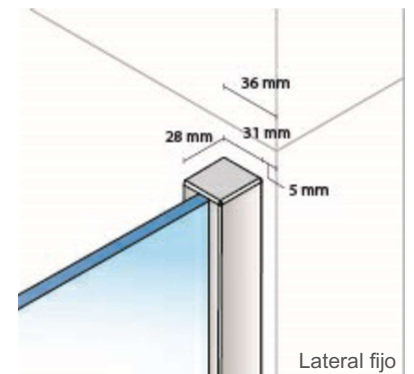

## Frontal ducha especial dos hojas abatibles 180° sistema de bisagras + 1LF

Blanco  
brillo 

Plata  
alto brillo 

Negro  
mate 

Altura:	1950 mm.
Vidrio:	UNE-EN 12150-2
Espesor vidrio:	6 mm.
Perfilería:	Aluminio (Aleación 6063 y 6463) Blanco, plata alto brillo y negro mate
Tiradores:	Aleación de Zamak Acabado superficial blanco, cromado y negro mate
Accesorios:	Aleación de Zamak Acabado superficial blanco, cromado y negro mate
Remates	Aleación de Zamak
Vierteaguas:	Acabado superficial blanco, cromado y negro mate
Cierre:	Magnético
Tipo puertas:	Abatibles
EkoClean:	Tratamiento de fácil limpieza (Opcional)
Producto:	Desde 620 mm. hasta 1000 mm. Lateral: Hasta 800 mm.

Mampara de ducha a medida que ofrece una solución de dos hojas abatibles con vidrio templado de seguridad de 6 mm. de espesor con giro pared de 90° interior + 90° exterior divididas a dos alturas, la altura inferior a 800 mm. desde el suelo y un lateral fijo con vidrio templado de seguridad de 6 mm. de espesor.

La altura de la hoja inferior de 800 mm. se podrá modificar a la altura que el cliente solicite.

Este producto se podrá modificar las medidas de fijo y hoja a petición del cliente.

Medida mínima del fijo de 200 mm.

Indicar lado de fijación (izquierda/derecha).

No reversible.

Altura máxima 2100 mm.

Tirador 18

Sistema de elevación

Tensor universal a pared

Junio 2025

REV:2