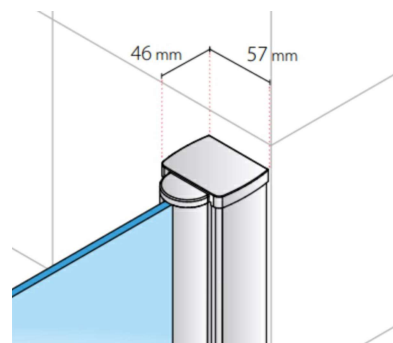

Frontal ducha especial dos hojas abatibles 180° sistema de bisagras

Blanco brillo  Plata alto brillo  Negro mate 

Altura: 1950 mm.
 Vidrio: UNE-EN 12150-2
 Espesor vidrio: 6 mm.
 Perfilera: Aluminio (Aleación 6063 y 6463)
 Blanco, plata alto brillo y negro mate
 Tiradores: Aleación de Zamak
 Acabado superficial blanco, cromado y negro mate
 Accesorios: Aleación de Zamak
 Acabado superficial blanco, cromado y negro mate
 Remates: Aleación de Zamak
 Vierteaguas: Acabado superficial blanco, cromado y negro mate
 Cierre: Magnético
 Tipo puertas: Abatibles
 EkoClean: Tratamiento de fácil limpieza (Opcional)
 Producto: Hasta 1000 mm.

Mampara de ducha a medida que ofrece una solución de dos hojas abatibles con vidrio templado de seguridad de 6 mm. de espesor con giro pared de 90° interior + 90° exterior divididas a dos alturas, la altura inferior a 800 mm. desde el suelo.
 La altura de la hoja inferior de 800 mm. se podrá modificar a la altura que el cliente solicite.
 Indicar lado de fijación (izquierda/derecha).
 No reversible.
 Altura máxima 2100 mm.