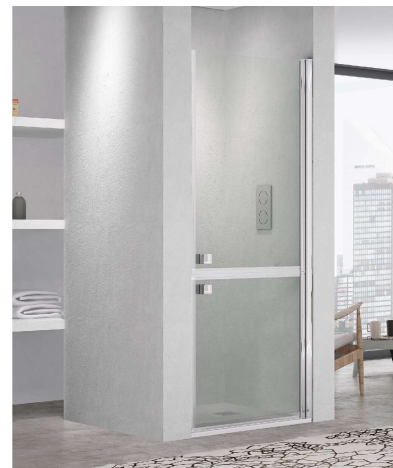

Frontal ducha especial dos hojas abatibles 180° sistema de bisagras

Blanco brillo  Plata alto brillo  Negro mate 

Altura: 1950 mm.
 Vidrio: UNE-EN 12150-2
 Espesor vidrio: 6 mm.
 Perfilera: Aluminio (Aleación 6063 y 6463)
 Blanco, plata alto brillo y negro mate
 Tiradores: Aleación de Zamak
 Acabado superficial blanco, cromado y negro mate
 Accesorios: Aleación de Zamak
 Acabado superficial blanco, cromado y negro mate
 Remates: Aleación de Zamak
 Vierteaguas: Acabado superficial blanco, cromado y negro mate
 Cierre: Magnético
 Tipo puertas: Abatibles
 EkoClean: Tratamiento de fácil limpieza (Opcional)
 Producto: Hasta 1000 mm.

Mampara de ducha a medida que ofrece una solución de dos hojas abatibles con vidrio templado de seguridad de 6 mm. de espesor con giro pared de 90° interior + 90° exterior divididas a dos alturas, la altura inferior a 800 mm. desde el suelo.
 La altura de la hoja inferior de 800 mm. se podrá modificar a la altura que el cliente solicite.
 Indicar lado de fijación (izquierda/derecha).
 No reversible.
 Altura máxima 2100 mm.