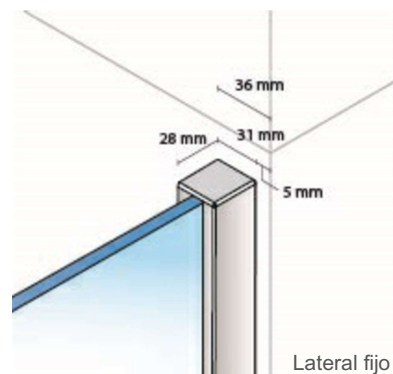

Frontal ducha especial dos hojas abatibles 180° sistema de bisagras + 1 fijo + 1LF

Blanco brillo  Plata alto brillo  Negro mate 

Altura: 1950 mm.
 Vidrio: UNE-EN 12150-2
 Espesor vidrio: 6 mm.
 Perfilería: Aluminio (Aleación 6063 y 6463)
 Blanco, plata alto brillo y negro mate
 Tiradores: Aleación de Zamak
 Acabado superficial blanco, cromado y negro mate
 Accesorios: Aleación de Zamak
 Acabado superficial blanco, cromado y negro mate
 Remates: Aleación de Zamak
 Vierteaguas: Acabado superficial blanco, cromado y negro mate
 Cierre: Magnético
 Tipo puertas: Abatibles
 EkoClean: Tratamiento de fácil limpieza (Opcional)
 Producto: Hasta 1800 mm.
 Lateral: Hasta 800 mm.

Mampara de ducha a medida que ofrece una solución de dos hojas abatibles con vidrio templado de seguridad de 6 mm. de espesor con giro pared de 90° interior + 90° exterior divididas a dos alturas, la altura inferior a 800 mm. desde el suelo, un fijo con vidrio templado de seguridad de 6 mm. de espesor y un lateral fijo con vidrio templado de seguridad de 6 mm. de espesor.

La altura de la hoja inferior de 800 mm. se podrá modificar a la altura que el cliente solicite.

Este producto se podrá modificar las medidas de fijo y hoja a petición del cliente.

Medida mínima del fijo de 200 mm.

Indicar lado de fijación (izquierda/derecha).

No reversible.

Altura máxima 2100 mm.

Tirador 18

Detalle Tensor doble