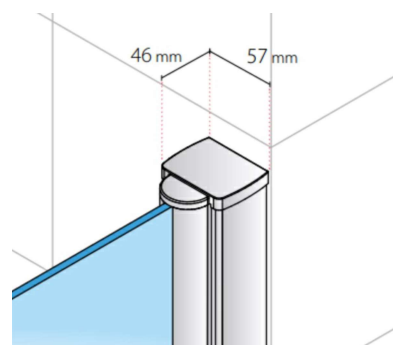

Frontal ducha especial dos hojas abatibles 180° sistema de bisagras + 1 fijo + 1LF

Blanco brillo  Plata alto brillo  Negro mate 

Altura: 1950 mm.
 Vidrio: UNE-EN 12150-2
 Espesor vidrio: 6 mm.
 Perfilería: Aluminio (Aleación 6063 y 6463)
 Blanco, plata alto brillo y negro mate
 Tiradores: Aleación de Zamak
 Acabado superficial blanco, cromado y negro mate
 Accesorios: Aleación de Zamak
 Acabado superficial blanco, cromado y negro mate
 Remates: Aleación de Zamak
 Vierteaguas: Acabado superficial blanco, cromado y negro mate
 Cierre: Magnético
 Tipo puertas: Abatibles
 EkoClean: Tratamiento de fácil limpieza (Opcional)
 Producto: Hasta 1800 mm.
 Lateral: Hasta 800 mm.

Mampara de ducha a medida que ofrece una solución de dos hojas abatibles con vidrio templado de seguridad de 6 mm. de espesor con giro pared de 90° interior + 90° exterior divididas a dos alturas, la altura inferior a 800 mm. desde el suelo, un fijo con vidrio templado de seguridad de 6 mm. de espesor y un lateral fijo con vidrio templado de seguridad de 6 mm. de espesor.

La altura de la hoja inferior de 800 mm. se podrá modificar a la altura que el cliente solicite.

Este producto se podrá modificar las medidas de fijo y hoja a petición del cliente.

Medida mínima del fijo de 200 mm.

Indicar lado de fijación (izquierda/derecha).

No reversible.

Altura máxima 2100 mm.

Tirador 18

Detalle Tensor doble