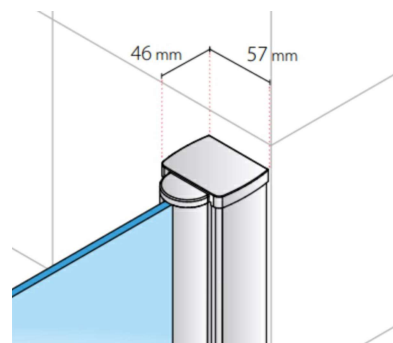

Frontal ducha especial dos hojas abatibles 180° sistema de bisagras + 1 fijo

Blanco brillo  Plata alto brillo  Negro mate 

Altura: 1950 mm.
 Vidrio: UNE-EN 12150-2
 Espesor vidrio: 6 mm.
 Perfilería: Aluminio (Aleación 6063 y 6463)
 Blanco, plata alto brillo y negro mate
 Tiradores: Aleación de Zamak
 Acabado superficial blanco, cromado y negro mate
 Accesorios: Aleación de Zamak
 Acabado superficial, cromado y negro mate
 Remates: Aleación de Zamak
 Vierteaguas: Acabado superficial blanco, cromado y negro mate
 Cierre: Magnético
 Tipo puertas: Abatibles
 EkoClean: Tratamiento de fácil limpieza (Opcional)
 Producto: Hasta 1800 mm.

Mampara de ducha a medida que ofrece una solución de dos hojas abatibles con vidrio templado de seguridad de 6 mm. de espesor con giro pared de 90° interior + 90° exterior divididas a dos alturas, la altura inferior a 800 mm. desde el suelo y un fijo con vidrio templado de seguridad de 6 mm. de espesor. La altura de la hoja inferior de 800 mm. se podrá modificar a la altura que el cliente solicite. Este producto se podrá modificar las medidas de fijo y hoja a petición del cliente. Medida mínima del fijo de 200 mm. Indicar lado de fijación (izquierda/derecha). No reversible. Altura máxima 2100 mm.