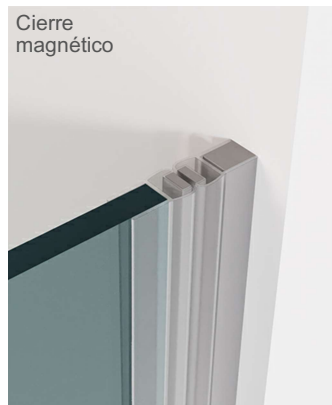

Cierre magnético