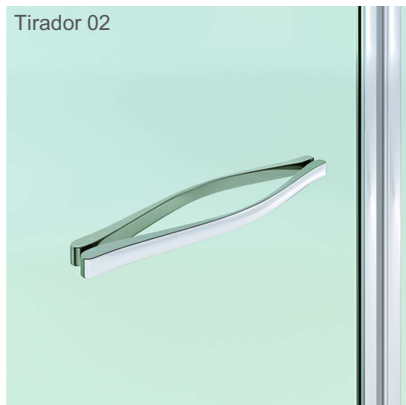

Mampara de ducha a medida que ofrece una solución de dos hojas plegables con vidrio templado de seguridad de 6 mm. de espesor con giro pared de 90° interior + 90° exterior y giro de 90° exterior mediante sistema de bisagras divididas a dos alturas, la altura inferior a 800 mm. desde el suelo.

La altura de la hoja inferior de 800 mm. se podrá modificar a la altura que el cliente solicite.

(Parte plegable medida máxima de 1000 mm. fijo medida mínima de 200 mm.)

Indicar lado de fijación (izquierda/derecha).

En este modelo no se recomienda cambiar el tirador.

Si la medida es inferior a 620 mm. la hoja del tirador será mayor para poder poner el tirador.

No reversible.

Altura máxima 2100 mm.

Tirador 02