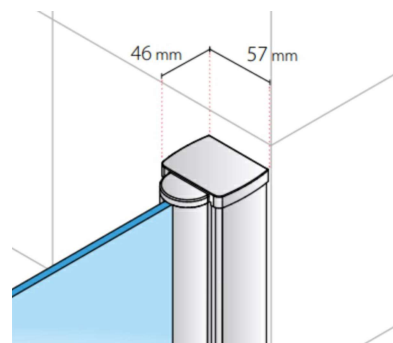

## Frontal ducha especial dos hojas plegables 180° sistema de bisagras

Plata  
alto brillo 

Negro  
mate 

Altura:	1950 mm.
Vidrio:	UNE-EN 12150-2
Espesor vidrio:	6 mm.
Perfilería:	Aluminio (Aleación 6063 y 6463) Plata alto brillo y negro mate
Tiradores:	Aleación de Zamak Acabado superficial cromado y negro mate
Accesorios:	Aleación de Zamak Acabado superficial cromado y negro mate
Remates	Aleación de Zamak
Vierteaguas:	Acabado superficial cromado y negro mate
Bisagras:	Acero Inoxidable (AISI 304) Acabado superficial pulido y negro mate
Cierre:	Magnético
Tipo puertas:	Plegables
EkoClean:	Tratamiento de fácil limpieza (Opcional)
Producto:	Desde 620 mm. hasta 1000 mm.

Mampara de ducha a medida que ofrece una solución de dos hojas plegables con vidrio templado de seguridad de 6 mm. de espesor con giro pared de 90° interior + 90° exterior y giro de 90° exterior mediante sistema de bisagras divididas a dos alturas, la altura inferior a 800 mm. desde el suelo.

La altura de la hoja inferior de 800 mm. se podrá modificar a la altura que el cliente solicite.

(Parte plegable medida máxima de 1000 mm. fijo medida mínima de 200 mm.)

Indicar lado de fijación (izquierda/derecha).

En este modelo no se recomienda cambiar el tirador.

Si la medida es inferior a 620 mm. la hoja del tirador será mayor para poder poner el tirador.

No reversible.

Altura máxima 2100 mm.

Tirador 02

Cierre magnético