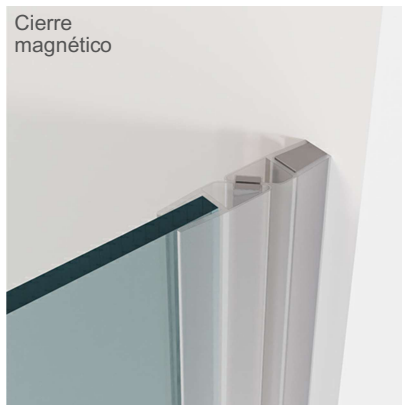

## Frontal ducha especial dos hojas plegables 180° sistema de bisagras

Plata  
alto brillo 

Negro  
mate 

Altura:	1950 mm.
Vidrio:	UNE-EN 12150-2
Espesor vidrio:	6 mm.
Perfilería:	Aluminio (Aleación 6063 y 6463) Plata alto brillo y negro mate
Tiradores:	Aleación de Zamak Acabado superficial cromado y negro mate
Accesorios:	Aleación de Zamak Acabado superficial cromado y negro mate
Remates	Aleación de Zamak
Vierteaguas:	Acabado superficial cromado y negro mate
Bisagras:	Acero Inoxidable (AISI 304) Acabado superficial pulido y negro mate
Cierre:	Magnético
Tipo puertas:	Plegables
EkoClean:	Tratamiento de fácil limpieza (Opcional)
Producto:	Desde 620 mm. hasta 1000 mm.

Mampara de ducha a medida que ofrece una solución de dos hojas plegables con vidrio templado de seguridad de 6 mm. de espesor con giro pared de 90° interior + 90° exterior y giro de 90° exterior mediante sistema de bisagras divididas a dos alturas, la altura inferior a 800 mm. desde el suelo.

Bisagra vidrio-vidrio