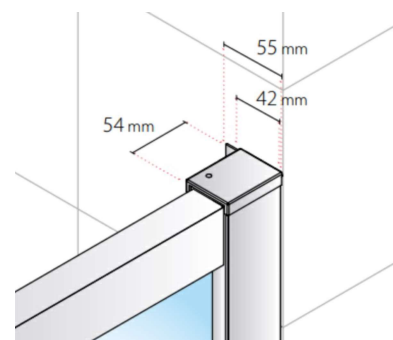

Frontal ducha/baño de 2 hojas correderas + 2 fijos + 1 LF

Blanco
brillo 

Plata
alto brillo 

Plata
mate 

Altura:	1900 mm. (Ducha) 1500 mm. (Baño)
Vidrio:	UNE-EN 12150-2
Espesor vidrio:	6 mm.
Perfilería:	Aluminio (Aleaciones 6063 y 6463) Blanco brillo, plata alto brillo y plata mate
Tiradores:	Aleación de Zamak Acabado superficial cromado
Accesorios:	ABS y aleación de Zamak Acabado superficial cromado
Cierre:	Magnético
Guías inferiores:	Liberación de hojas de fácil limpieza con pulsador
Rodamientos:	Doble con regulación
Tipo puertas:	Correderas
EkoClean:	Tratamiento de fácil limpieza (Opcional)
Producto:	Hasta 2000 mm. (Ducha y Baño) Lateral: Hasta 800 mm. (Ducha y Baño)

Mampara de ducha/baño a medida que ofrece una solución de dos hojas correderas con vidrio templado de seguridad de 6 mm. de espesor y dos fijos con vidrio templado de seguridad de 6 mm. de espesor.
Indicar siempre altura: 1900 (ducha) o 1500 mm. (baño).
Fabricación especial a partir de 1900 mm. de altura.
Topes de retención silenciosos.
No reversible.
Altura máxima de 2100 mm.