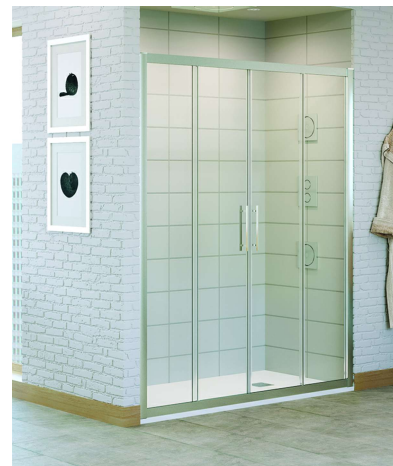

Frontal ducha/baño de 2 hojas correderas + 2 fijos

Blanco
brillo 

Plata
alto brillo 

Plata
mate 

Altura:	1900 mm. (Ducha) 1500 mm. (Baño)
Vidrio:	UNE-EN 12150-2
Espesor vidrio:	6 mm.
Perfilería:	Aluminio (Aleaciones 6063 y 6463) Blanco brillo, plata alto brillo y plata mate
Tiradores:	Aleación de Zamak Acabado superficial cromado
Accesorios:	ABS y aleación de Zamak Acabado superficial cromado
Cierre:	Magnético
Guías inferiores:	Liberación de hojas de fácil limpieza con pulsador
Rodamientos:	Doble con regulación
Tipo puertas:	Correderas
EkoClean:	Tratamiento de fácil limpieza (Opcional)
Producto:	Hasta 2000 mm. (Ducha) Hasta 2000 mm. (Baño)

Mampara de ducha/baño a medida que ofrece una solución de dos hojas correderas con vidrio templado de seguridad de 6 mm. de espesor y dos fijos con vidrio templado de seguridad de 6 mm. de espesor.

Indicar siempre altura: 1900 (ducha) o 1500 mm. (baño).

Fabricación especial a partir de 1900 mm. de altura.

Topes de retención silenciosos.

No reversible.

Altura máxima de 2100 mm.